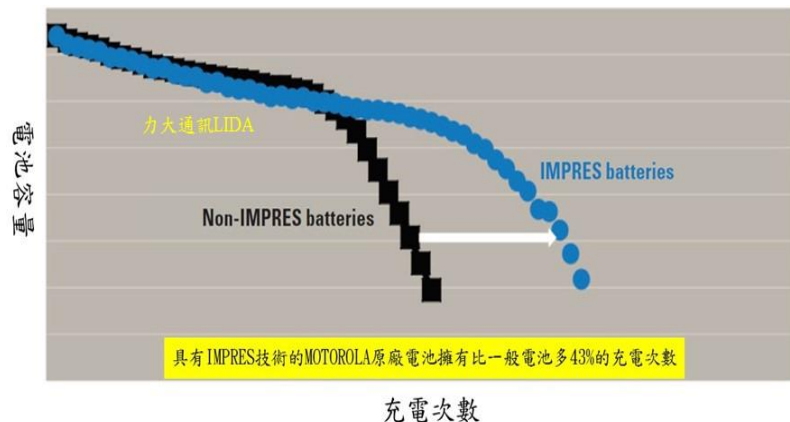

- MOTOTRBO P8600i系列無線電對講機有內建感應器，可以感測對講機的傾倒角度
- 當對講機的傾斜角度大於設定值後，對講機會自動發出警報，達到緊急告警的目的
- 另有未移動偵測功能，可確保巡守人員有無發生意外，適時提出緊報

(註) 1. P8600i 系列才有支援(選配)

緊急中斷插話

緊急中斷插話

- MOTOTRBO 數位無線電可以透過中斷功能，強制中斷正在發話的對講機，取得發話權。
- 緊急情況時，擁有較高權限的人員可以將正在忙線的頻道進行強制中斷的動作，並進行緊急聯絡。

(註) 1. P8600i 系列及 SL2K 為標配 (P6600i 系列為選配)

2. 電話系統不支援此功能

智能充電系統

智能充電系統 (IMPRES)

IMPRES 為 MOTOROLA 特有電池技術能在每次的充電過程進行保養，使電池維持在最佳的儲存電量，進而增加使用次數。

當我們在使用一般電池時，常遇到以下的一些困擾：

1. 我的電池真的壞掉了嗎?
→ 透過IMPRES智能分析可明確得知電池狀況
2. 使用時間變短(很快沒電了)
→ 透過IMPRES智能分析可得知電池健康狀況
3. 電池應該換新了嗎?
→ 透過IMPRES智能分析可得知電池壽命狀況