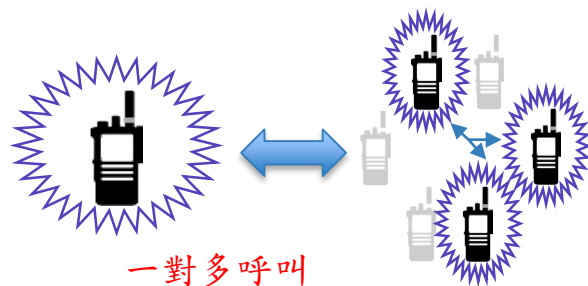

數位中繼 vs 類比中繼 (兩個頻道)

	數位	類比
中繼台主機	1台	2台
室外天線及電纜	1組	2組
施工工程費用	1次	2次
保密防干擾	有	無
成本費用	\$\$	\$\$\$

呼叫管理（系統性規劃）

- ✓ 更強的呼叫與頻道管理
- ✓ 更準確的溝通
- ✓ 提高效率與產能

全方位數位呼叫功能

個呼	直接呼叫當事人，降低對其他人的干擾
組呼	確保對工作群組的通訊，增加團隊效率
全呼	全廠區所有人員均可收到（不論在哪個頻道）

系統化設計

呼叫管理 (集群系統)

類比模式

呼叫管理 (集群系統)

數位模式(頻道集中管理)

每台中繼提供兩個頻道

頻率及頻道由中繼配發

充分利用空閒頻道