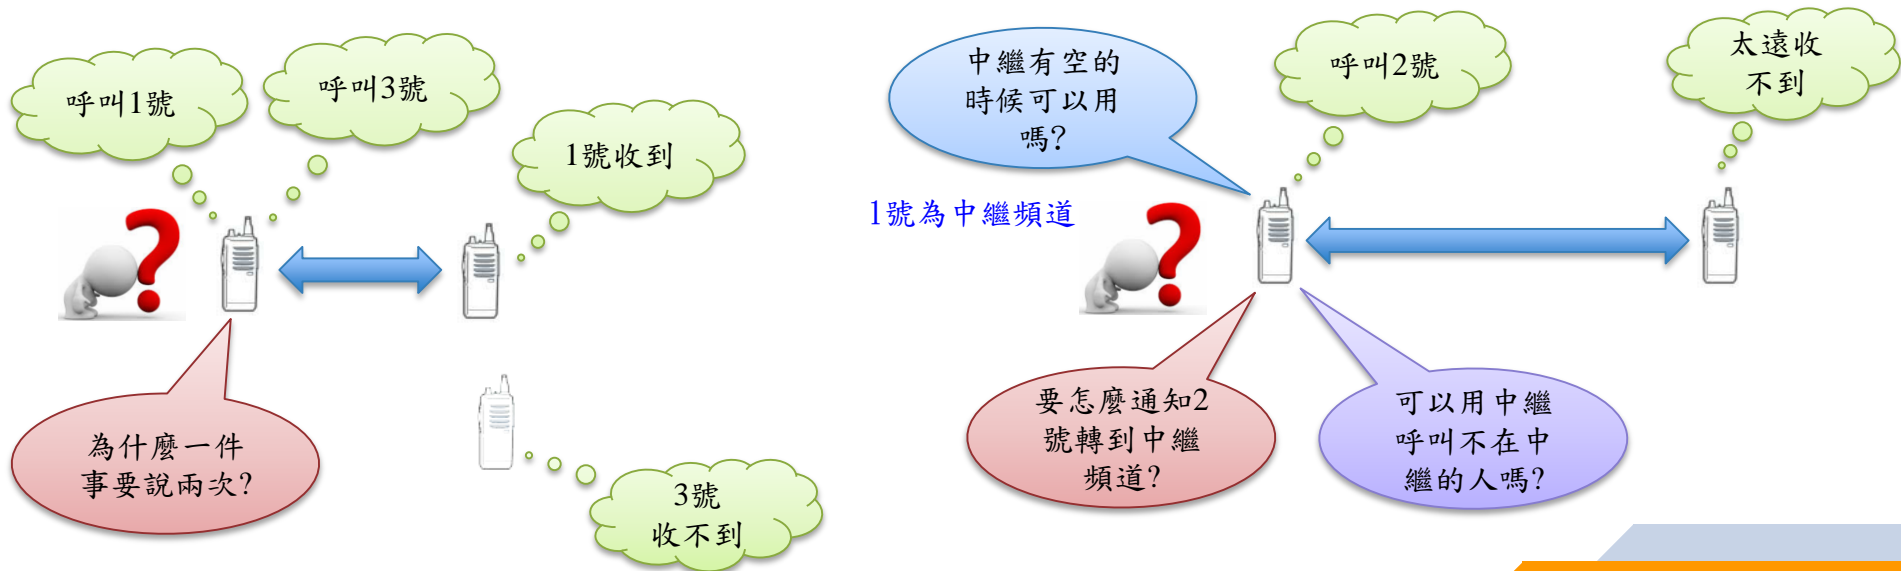

數位中繼 vs 類比中繼 (兩個頻道)

	數位	類比
中繼台主機	1台	2台
室外天線及電纜	1組	2組
施工工程費用	1次	2次
保密防干擾	有	無
成本費用	\$\$	\$\$\$

呼叫管理（系統性規劃）

- ✓ 更強的呼叫與頻道管理
- ✓ 更準確的溝通
- ✓ 提高效率與產能

全方位數位呼叫功能

個呼	直接呼叫當事人，降低對其他人的干擾
組呼	確保對工作群組的通訊，增加團隊效率
全呼	全廠區所有人員均可收到（不論在哪個頻道）

系統化設計

呼叫管理 (集群系統)

類比模式

呼叫管理 (集群系統)

數位模式(頻道集中管理)

每台中繼提供兩個頻道

頻率及頻道由中繼配發

充分利用空閒頻道