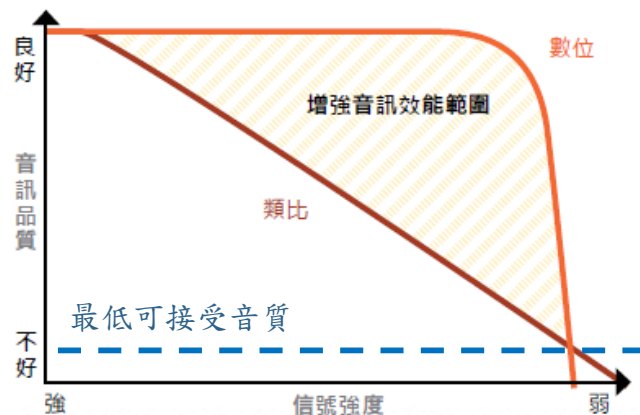

- 可用頻道數不足
→ 中繼頻道數量不夠用
- 音訊品質不佳
→ 背景雜音、電磁干擾等雜音多
- 通訊範圍較小
→ 隨距離增加通訊效果明顯降低
- 電池電力不足
→ 電量消耗快速
- 呼叫管理不易
→ 無法呼叫特定對象或群組

數位無線電的優勢

頻道容量提升

語音更加清晰

通信範圍更大

通話時間更長

系統性的規劃

頻道容量的提升

數位中繼 vs 類比中繼 (兩個頻道)

	數位	類比
中繼台主機	1台	2台
室外天線及電纜	1組	2組
施工工程費用	1次	2次
保密防干擾	有	無
成本費用	\$\$	\$\$\$

呼叫管理（系統性規劃）

- ✓ 更強的呼叫與頻道管理
- ✓ 更準確的溝通
- ✓ 提高效率與產能

全方位數位呼叫功能

個呼	直接呼叫當事人，降低對其他人的干擾
組呼	確保對工作群組的通訊，增加團隊效率
全呼	全廠區所有人員均可收到（不論在哪個頻道）