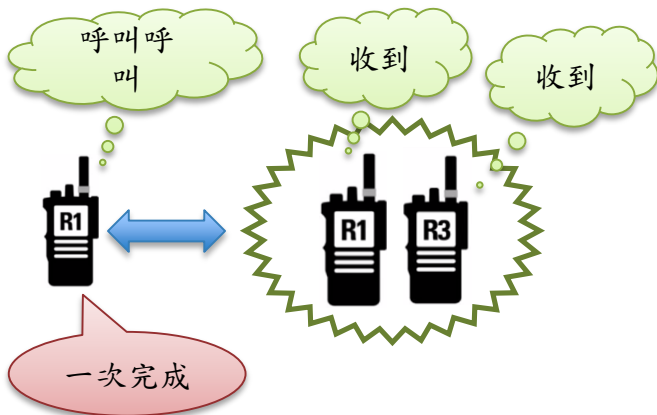

不發話時將頻道空出來

排隊等空閒頻道

可堆疊8台
共16頻道

頻道共享，所有群組皆是中繼頻道
透過分組將頻道發揮最大效益

呼叫管理 (集群系統)

數位模式(頻道集中管理)

人員倒下告警

緊急倒下告警 (停留告警)

- MOTOTRBO P8600i系列無線電對講機有內建感應器，可以感測對講機的傾倒角度
- 當對講機的傾斜角度大於設定值後，對講機會自動發出警報，達到緊急告警的目的
- 另有未移動偵測功能，可確保巡守人員有無發生意外，適時提出緊報

(註) 1. P8600i 系列才有支援(選配)

緊急中斷插話

緊急中斷插話

- MOTOTRBO 數位無線電可以透過中斷功能，強制中斷正在發話的對講機，取得發話權。
- 緊急情況時，擁有較高權限的人員可以將正在忙線的頻道進行強制中斷的動作，並進行緊急聯絡。