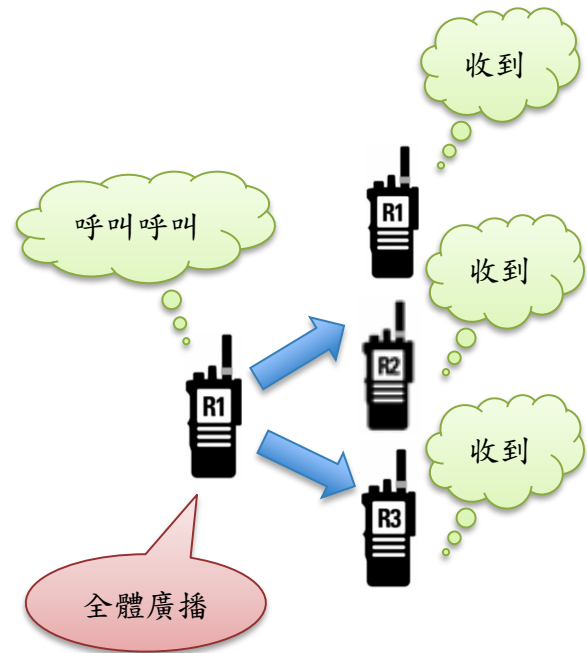

不發話時將頻道空出來

排隊等空閒頻道

可堆疊8台
共16頻道

頻道共享，所有群組皆是中繼頻道
透過分組將頻道發揮最大效益

呼叫管理 (集群系統)

數位模式(頻道集中管理)

人員倒下告警

緊急倒下告警 (停留告警)

- MOTOTRBO P8600i系列無線電對講機有內建感應器，可以感測對講機的傾倒角度
- 當對講機的傾斜角度大於設定值後，對講機會自動發出警報，達到緊急告警的目的
- 另有未移動偵測功能，可確保巡守人員有無發生意外，適時提出緊報

(註) 1. P8600i 系列才有支援(選配)

緊急中斷插話

緊急中斷插話

- MOTOTRBO 數位無線電可以透過中斷功能，強制中斷正在發話的對講機，取得發話權。
- 緊急情況時，擁有較高權限的人員可以將正在忙線的頻道進行強制中斷的動作，並進行緊急聯絡。