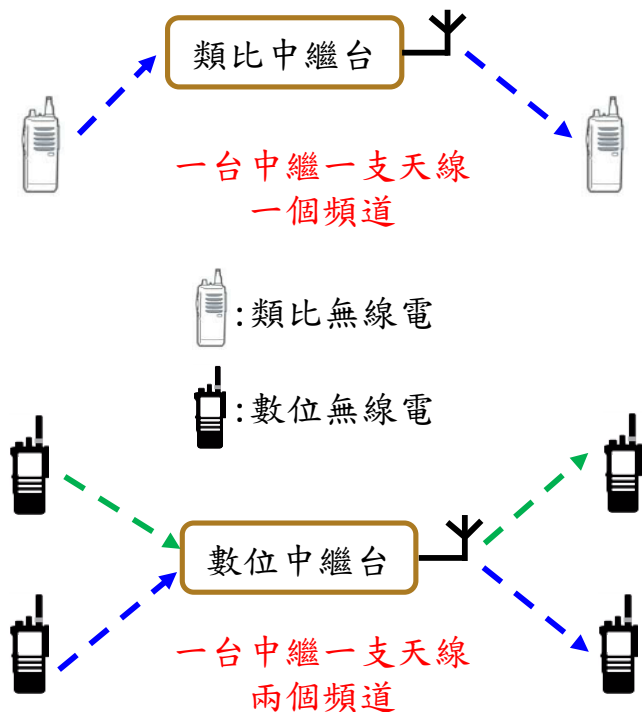

- 可用頻道數不足
→ 中繼頻道數量不夠用
- 音訊品質不佳
→ 背景雜音、電磁干擾等雜音多
- 通訊範圍較小
→ 隨距離增加通訊效果明顯降低
- 電池電力不足
→ 電量消耗快速
- 呼叫管理不易
→ 無法呼叫特定對象或群組

數位無線電的優勢

頻道容量提升

語音更加清晰

通信範圍更大

通話時間更長

系統性的規劃

頻道容量的提升

數位中繼 vs 類比中繼 (兩個頻道)

	數位	類比
中繼台主機	1台	2台
室外天線及電纜	1組	2組
施工工程費用	1次	2次
保密防干擾	有	無
成本費用	\$\$	\$\$\$

呼叫管理（系統性規劃）

- ✓ 更強的呼叫與頻道管理
- ✓ 更準確的溝通
- ✓ 提高效率與產能

全方位數位呼叫功能

個呼	直接呼叫當事人，降低對其他人的干擾
組呼	確保對工作群組的通訊，增加團隊效率
全呼	全廠區所有人員均可收到（不論在哪個頻道）