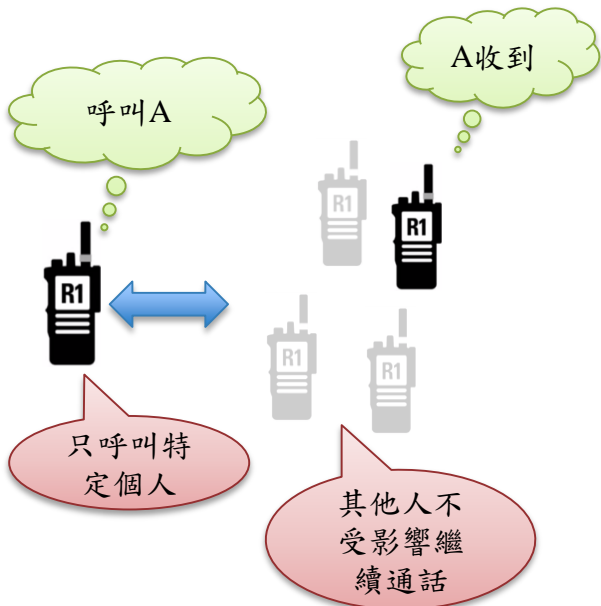

系統化設計

呼叫管理 (集群系統)

類比模式

呼叫管理 (集群系統)

數位模式(頻道集中管理)

每台中繼提供兩個頻道

頻率及頻道由中繼配發

充分利用空閒頻道

不發話時將頻道空出來

排隊等空閒頻道

可堆疊8台
共16頻道

頻道共享，所有群組皆是中繼頻道
透過分組將頻道發揮最大效益

呼叫管理 (集群系統)

數位模式(頻道集中管理)

人員倒下告警

緊急倒下告警 (停留告警)

- MOTOTRBO P8600i系列無線電對講機有內建感應器，可以感測對講機的傾倒角度
- 當對講機的傾斜角度大於設定值後，對講機會自動發出警報，達到緊急告警的目的
- 另有未移動偵測功能，可確保巡守人員有無發生意外，適時提出緊報

(註) 1. P8600i 系列才有支援(選配)

緊急中斷插話

緊急中斷插話

- MOTOTRBO 數位無線電可以透過中斷功能，強制中斷正在發話的對講機，取得發話權。
- 緊急情況時，擁有較高權限的人員可以將正在忙線的頻道進行強制中斷的動作，並進行緊急聯絡。