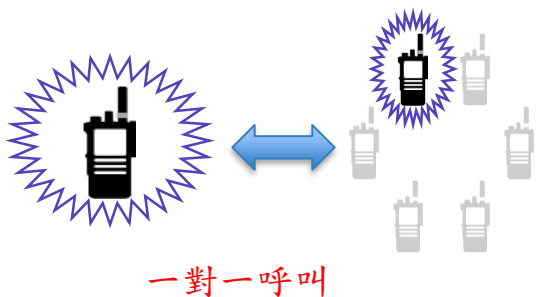

數位中繼 vs 類比中繼 (兩個頻道)

	數位	類比
中繼台主機	1台	2台
室外天線及電纜	1組	2組
施工工程費用	1次	2次
保密防干擾	有	無
成本費用	\$\$	\$\$\$

呼叫管理（系統性規劃）

- ✓ 更強的呼叫與頻道管理
- ✓ 更準確的溝通
- ✓ 提高效率與產能

全方位數位呼叫功能

個呼	直接呼叫當事人，降低對其他人的干擾
組呼	確保對工作群組的通訊，增加團隊效率
全呼	全廠區所有人員均可收到（不論在哪個頻道）