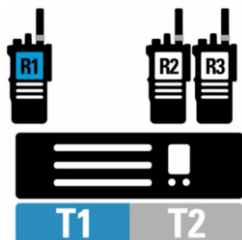

系統化設計

呼叫管理 (集群系統)

類比模式

呼叫管理 (集群系統)

數位模式(頻道集中管理)

每台中繼提供兩個頻道

頻率及頻道由中繼配發

充分利用空閒頻道