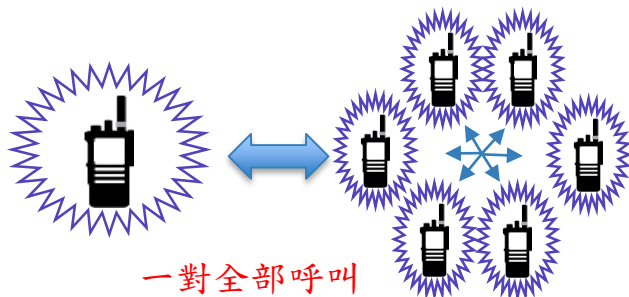

數位中繼 vs 類比中繼 (兩個頻道)

	數位	類比
中繼台主機	1台	2台
室外天線及電纜	1組	2組
施工工程費用	1次	2次
保密防干擾	有	無
成本費用	\$\$	\$\$\$

呼叫管理（系統性規劃）

- ✓ 更強的呼叫與頻道管理
- ✓ 更準確的溝通
- ✓ 提高效率與產能

全方位數位呼叫功能

個呼	直接呼叫當事人，降低對其他人的干擾
組呼	確保對工作群組的通訊，增加團隊效率
全呼	全廠區所有人員均可收到（不論在哪個頻道）