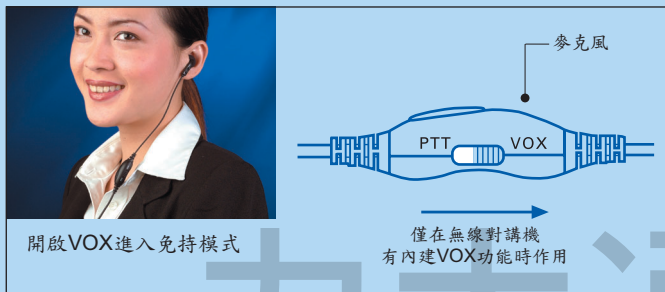

所有MAG ONE 配件都含有六個月的保固期，包含在一般使用和服務情形下，發生製造時材質和加工的不良所引起的問題。

為什麼MAG ONE的PTT/VOX是獨一無二的？

這個獨特的二合一功能適用於支援和不支援音控傳輸 (VOX) 功能的無線對講機。

當在支援音控傳輸 (VOX) 的無線電對講機上啟動VOX功能，使用者可以不需按通話鍵(按著不放通話)，完全採用免持模式操作。

如要關閉音控傳輸功能，簡單的按一下通話鍵，將開關撥至PTT的位置即可。