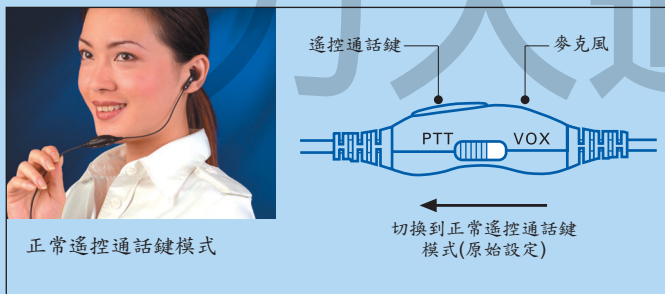

所有MAG ONE 配件都含有六個月的保固期，包含在一般使用和服務情形下，發生製造時材質和加工的不良所引起的問題。

為什麼MAG ONE的PTT/VOX是獨一無二的？

這個獨特的二合一功能適用於支援和不支援音控傳輸 (VOX) 功能的無線對講機。

當在支援音控傳輸 (VOX) 的無線電對講機上啟動VOX功能，使用者可以不需按通話鍵(按著不放通話)，完全採用免持模式操作。

如要關閉音控傳輸功能，簡單的按一下通話鍵，將開關撥至PTT的位置即可。